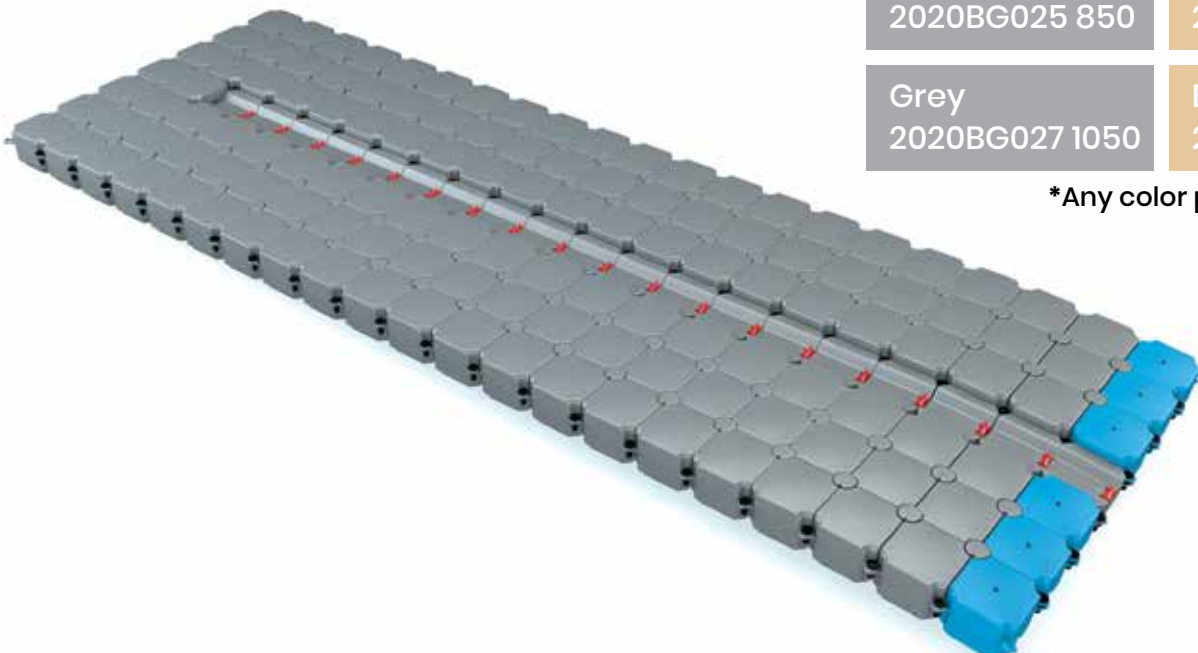

Grey
2020BG025 850

Beige
2020BG026 850

Grey
2020BG027 1050

Beige
2020BG028 1050

*Any color per customers wish